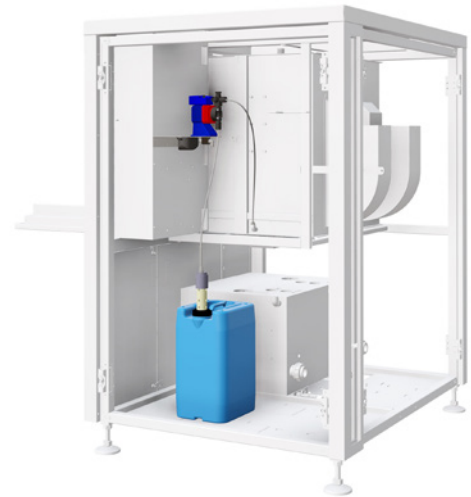

## Auto Additiv-Dosierung

Automatische Einheit zur Nachdosierung eines Additivs, um das Mischungsverhältnis im Reinigungstank prozesssicherer zu machen und Wartungszeiten zu verkürzen.

Artikelnummer: 0905AQ-2.4ARDU

### Anwendung

Die SPS gesteuerte Nachdosierung des Reinigungstanks sorgt für reproduzierbare Prozesssicherheit des Reinigungsgemisches und für die Verringerung der Wartungszeiten, da nur noch die Rohstoffbehälter getauscht werden müssen. Durch die Additiv-Nachdosierung kann dem Reinigungsmedium bei Bedarf ein entsprechendes Additiv hinzugefügt werden.

Die Einheit ist für den Einsatz unterschiedlicher Medien konzipiert. Die Programmierung ist so flexibel gestaltet, dass der Anwender eigenständig auf einen anderen Reiniger oder ein anderes Additiv umstellen kann. Während des Nachdosierens kann wahlweise Wasser, Rohstoff 1, Rohstoff 2 (Additiv) dem Reinigungstank zugeführt werden.

Das Additiv wird aus dem hinter der Wartungstüre positionierten Kanister mit einer Dosierpumpe in den Reinigungstank geleitet. Ist ein Kanister leer, erscheint eine Meldung im Display des Systems, die nach dem Kanisteraustausch zurückgesetzt wird.